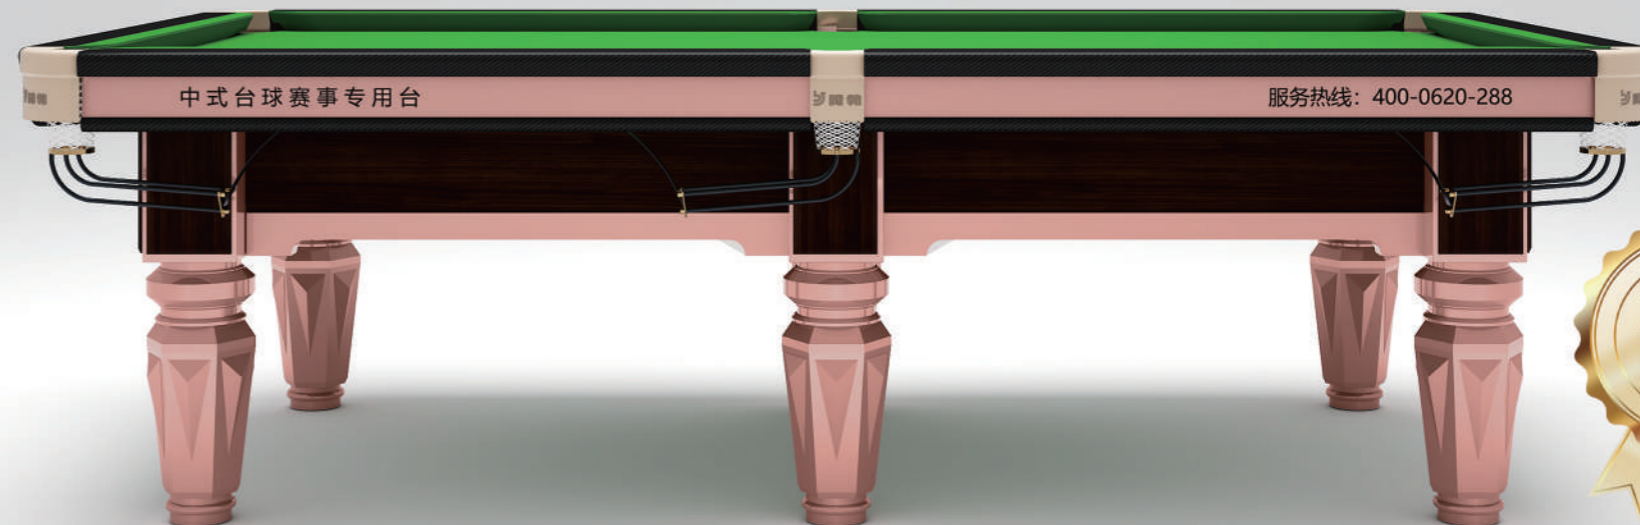

2023

第一届腾勃杯城市巡回赛在上海进行，总奖金30万，第二届腾勃杯城市巡回赛在宁波进行，总奖金30万，腾勃G860干将成为赛事的指定用台

2024

第一站腾勃中式台球职业联赛在江苏南京进行，冠军奖金50万元，第二站在浙江慈溪市进行，冠军奖金70万元打造中式台球赛事奖金历史新高的一年，全年赛事总投入1000+万并重磅推出小巧熊桌球全国连锁

2025

腾勃总部大楼落成；腾勃中式职业联赛（2024赛季）总决赛宿松站成功举办
腾勃中式台球职业联赛·德清国际公开赛冠军200万成功举办

COMpetition STYLE

腾勃中式台球职业联赛竞赛风采

G630-承影

全国统一售价
¥10800/台

赛台神剑系列 - G660 (纯钧)

全国统一售价
¥13800/台

45MM青石板 哥斯菲尔胶边 进口牛皮机械亚膜
精准微调结构 铜制袋口 12MM “I” 型分体组合式技术钢库
实木框架 实木桌腿

冠力沃888台尼1套
黛纳斯菲彩钻球1盒
腾勃大头杆1支
腾勃小头杆3支
十字架杆1支
皮头5个
落地10孔放杆架1副

巧粉6个
台罩1个
刷子1个
三角框1个
胶水1支
加厚静音集球器1套
腾勃大四片无影灯1套

品牌：TB/腾勃
型号：G630II代-承影
类别：中式台球桌
外径尺寸：2850MM*1550MM*850MM

球台颜色
TABLE COLOR

台布颜色
TABLE CLOTH COLOR

45MM精磨青石板 振宏胶边 进口牛皮机械亚膜 12点精准微调结构
高级铜角袋口 12MM “I” 型分体组合式钢库 实木合成框架