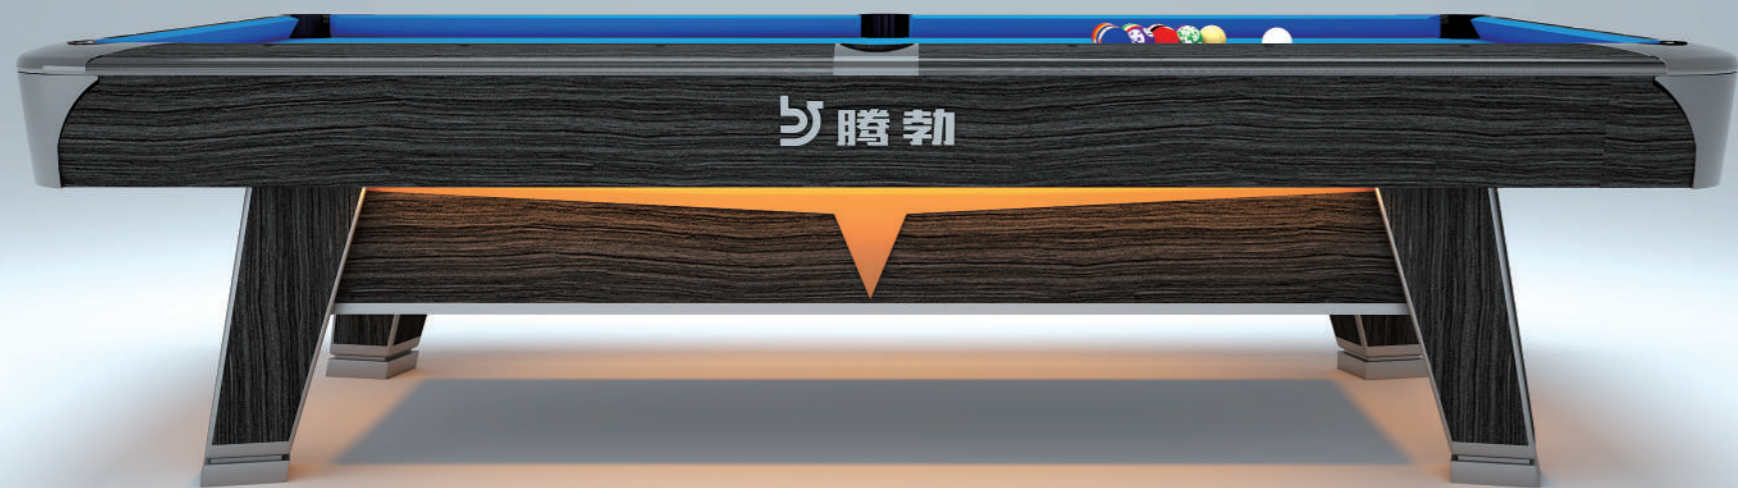

定制赛事台尼1套
黛纳斯菲黄铜球1盒
腾勃精品大头杆1支
腾勃精品小头杆3支
合金架杆1支
六片无影灯1套
加厚静音集球器1套

小麦皮头5个
进口巧克6个
台罩1个
刷子1个
三角框1个
胶水1支

品牌：TB/腾勃
型号：虹
类别：中式台球桌
外径尺寸：2850MM*1550MM*850MM

球台颜色
TABLE COLOR

台布颜色
TABLE CLOTH COLOR

全国统一售价
¥11800/台

全国统一售价
¥9800/台