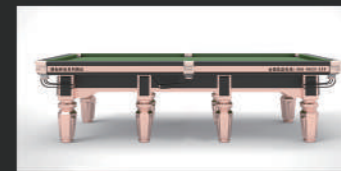

台布颜色
TABLE CLOTH COLOR

45MM优质精磨青石板 振宏赛配胶边 进口牛皮机械压模
30点精准微调结构 62响铜袋口 12MM“l”型汽车弹簧钢库
进口橡木框架

利百文68566台尼1套
进口雅乐美金奖球1盒
腾勃手工小头杆3支
短架杆1支
长架杆1支
套筒1个
巧粉6个

电子计分牌1个
台罩1个
刷子1个
三角框1个
胶水1个
厚款九片无影灯
小麦皮头5个

品牌：TB/腾勃
型号：S860-赤霄
类别：斯诺克台球桌
外径尺寸：3850MM*2050MM*850MM

球台颜色
TABLE COLOR