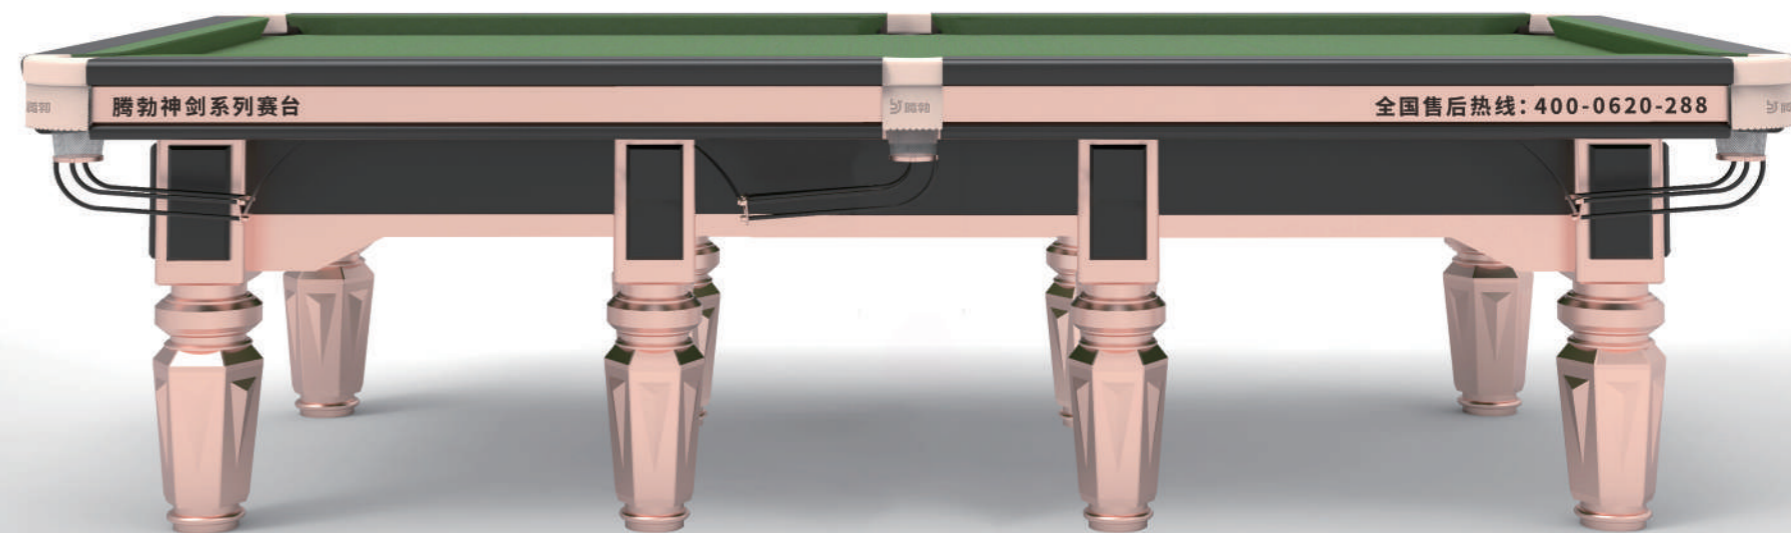

品牌：TB/腾勃
型号：S660
类别：斯诺克台球桌
外径尺寸：3850MM*2050MM*850MM

球台颜色
TABLE COLOR

台布颜色
TABLE CLOTH COLOR

50MM优质精磨青石板 振宏赛配胶边 进口牛皮机械压模
30点精准微调结构 62响铜袋口 12MM "I" 型汽车弹簧钢库
枫木上邦 枫木下架 恒温系统

利百文刀锋1号台尼1套 电子计分牌1个
进口雅乐美黑金刚球1盒 台罩1个
腾勃定制手工杆4支 刷子1个
短架杆1支 三角框1个
长架杆1支 胶水1个
套筒1个 厚款九片无影灯
进口三角牌巧粉6个 小麦皮头5个

品牌：TB/腾勃
型号：S860-赤霄
类别：斯诺克台球桌
外径尺寸：3850MM*2050MM*850MM

球台颜色
TABLE COLOR

台布颜色
TABLE CLOTH COLOR

赛台神剑系列 - S900 (龙渊)

全国统一售价
¥49800/台

赛台神剑系列 - S960 (龙泉)

全国统一售价
¥24800/台

50MM优质精磨青石板 英国进口北方鼎级胶边
30点精准微调结构 62响铜袋口 12MM“l”型汽车弹簧钢库
进口牛皮机械压模红木上邦 红木下架 橡木实木桌腿 恒温系统

利百文刀锋1号台尼1套
进口雅乐美黑金刚球1盒
奥秘神农鼎手工杆4支
架杆高架1支
底架1支
落地10孔放杆架1副
进口三角牌巧粉6个

加厚静音集球器
台罩1个
刷子1个
三角框1个
胶水1支
厚款大六片无影灯
小麦皮头5个

品牌：TB/腾勃
型号：S900-龙渊
类别：斯诺克台球桌
外径尺寸：3850MM*2050MM*850MM

球台颜色
TABLE COLOR

台布颜色
TABLE CLOTH COLOR