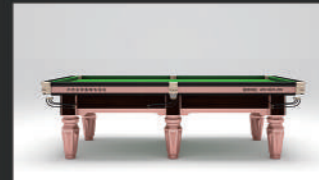

台布颜色
TABLE CLOTH COLOR

- ① 免费提供球房布局图
- ② 免费提供驻店学习腾勃台球俱乐部的经营模式与管理模式
- ③ 五年质保, 售后无忧