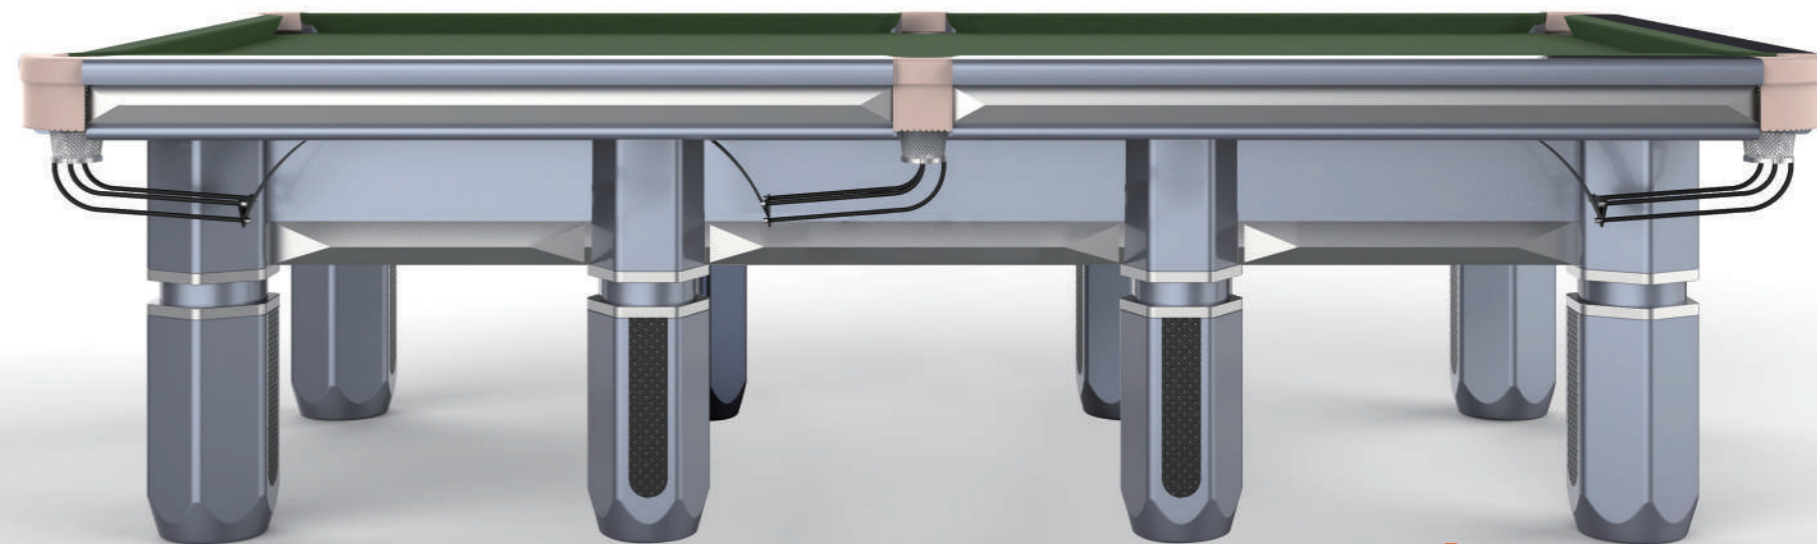

赛台神剑系列 - S860 (赤霄)

全国统一售价
¥29800/台

45MM优质精磨青石板 振宏高弹胶边 进口牛皮机械压模
20点精准微调结构 62响铜袋口 10MM "I" 型汽车弹簧钢库
实木结合框架

利百文68522台尼1套 电子计分牌1个
进口雅乐美银奖球1盒 台罩1个
腾勃手工小头杆4支 刷子1个
短架杆1支 三角框1个
长架杆1支 胶水1个
套筒1个 薄款15片无影灯1套
进口三角牌巧粉6个 小麦皮头5个

品牌：TB/腾勃
型号：S660
类别：斯诺克台球桌
外径尺寸：3850MM*2050MM*850MM

球台颜色
TABLE COLOR

台布颜色
TABLE CLOTH COLOR

50MM优质精磨青石板 振宏赛配胶边 进口牛皮机械压模
30点精准微调结构 62响铜袋口 12MM "I" 型汽车弹簧钢库
枫木上邦 枫木下架 恒温系统

利百文刀锋1号台尼1套 电子计分牌1个
进口雅乐美黑金刚球1盒 台罩1个
腾勃定制手工杆4支 刷子1个
短架杆1支 三角框1个
长架杆1支 胶水1个
套筒1个 厚款九片无影灯
进口三角牌巧粉6个 小麦皮头5个

品牌：TB/腾勃
型号：S860-赤霄
类别：斯诺克台球桌
外径尺寸：3850MM*2050MM*850MM

球台颜色
TABLE COLOR