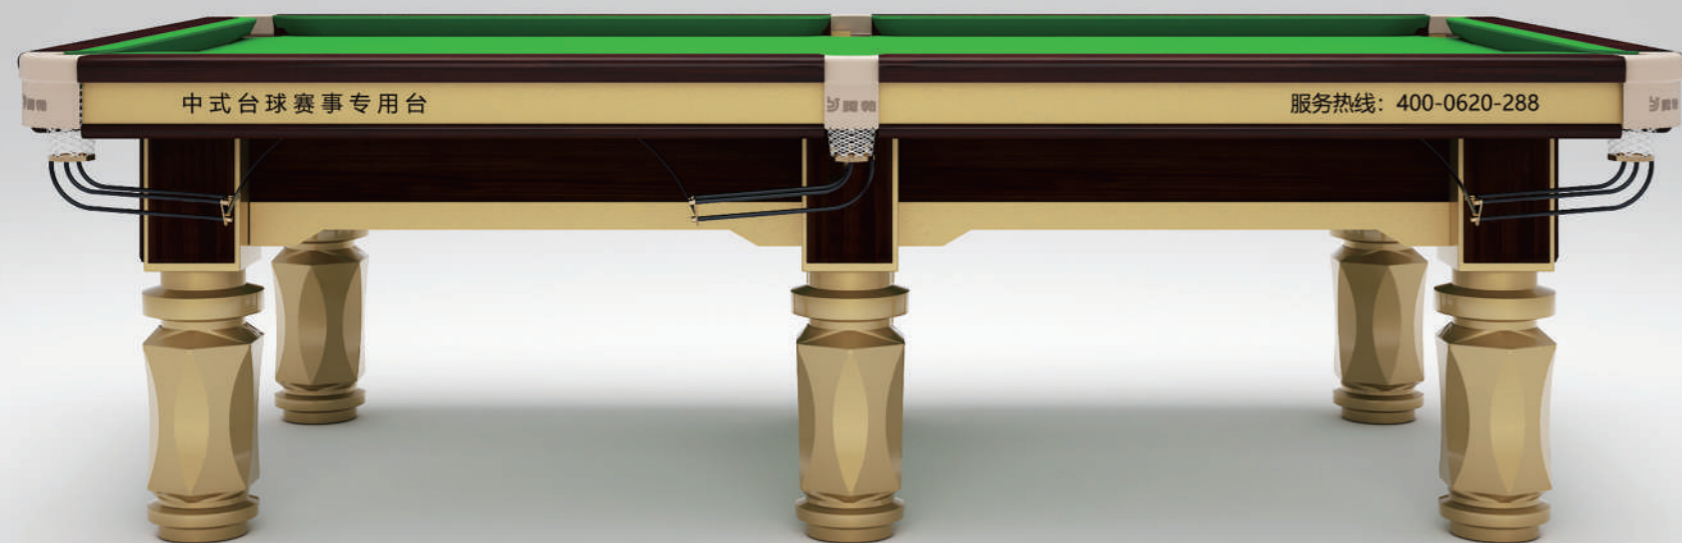

2023

第一届腾勃杯城市巡回赛在上海进行，总奖金30万，第二届腾勃杯城市巡回赛在宁波进行，总奖金30万，腾勃G860干将成为赛事的指定用台

2024

第一站腾勃中式台球职业联赛在江苏南京进行，冠军奖金50万元，第二站在浙江慈溪市进行，冠军奖金70万元打造中式台球赛事奖金历史新高的一年，全年赛事总投入1000+万并重磅推出小巧熊桌球全国连锁

2025

腾勃总部大楼落成；腾勃中式职业联赛（2024赛季）总决赛宿松站成功举办
腾勃中式台球职业联赛·德清国际公开赛冠军200万成功举办

COMpetition STYLE

腾勃中式台球职业联赛竞赛风采

G630-承影

全国统一售价
¥10800/台

赛台神剑系列 - G660 (纯钧)

全国统一售价
¥13800/台

45MM青石板 哥斯菲尔胶边 进口牛皮机械亚膜
精准微调结构 铜制袋口 12MM “I” 型分体组合式技术钢库
实木框架 实木桌腿

冠力沃888台尼1套
黛纳斯菲彩钻球1盒
腾勃大头杆1支
腾勃小头杆3支
十字架杆1支
皮头5个
落地10孔放杆架1副