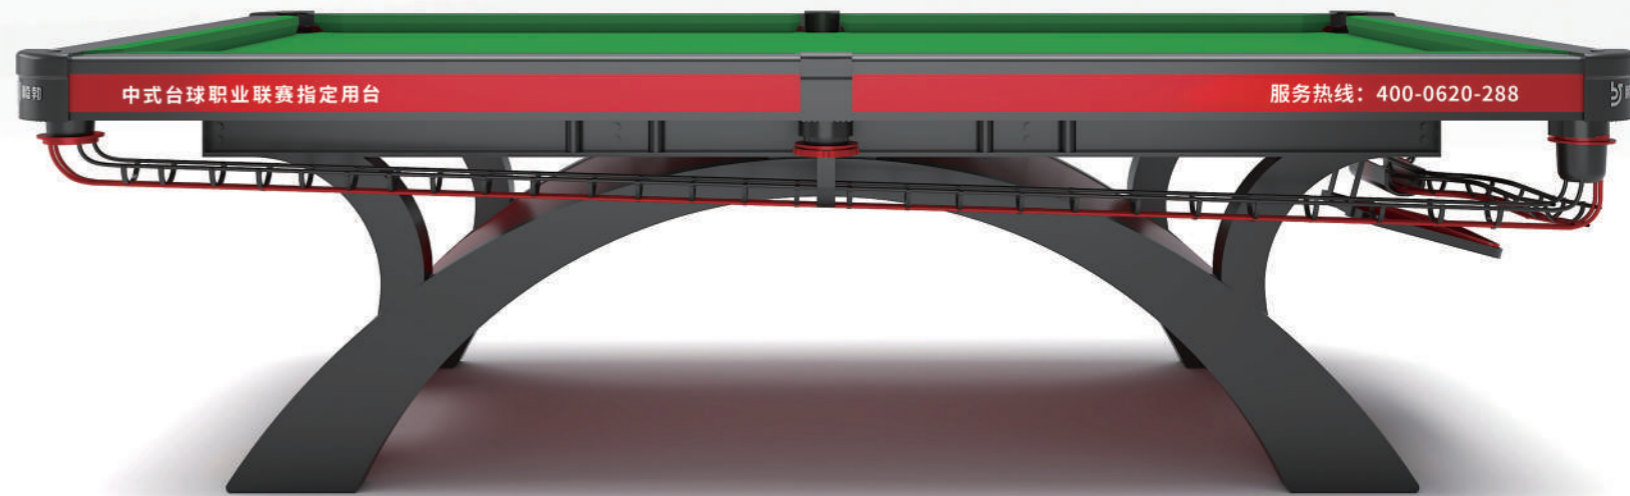

G820-擎天

新品上市

全国统一售价
¥18800/台

G760-虹

2024展会热销爆款推荐

新品上市

全国统一售价
¥16800/台

45MM优质精磨青石板 振宏S级胶边 进口牛皮机械压模 62响铜袋口
18点精准微调结构 12MM“1”型汽车弹簧钢库 合金框架